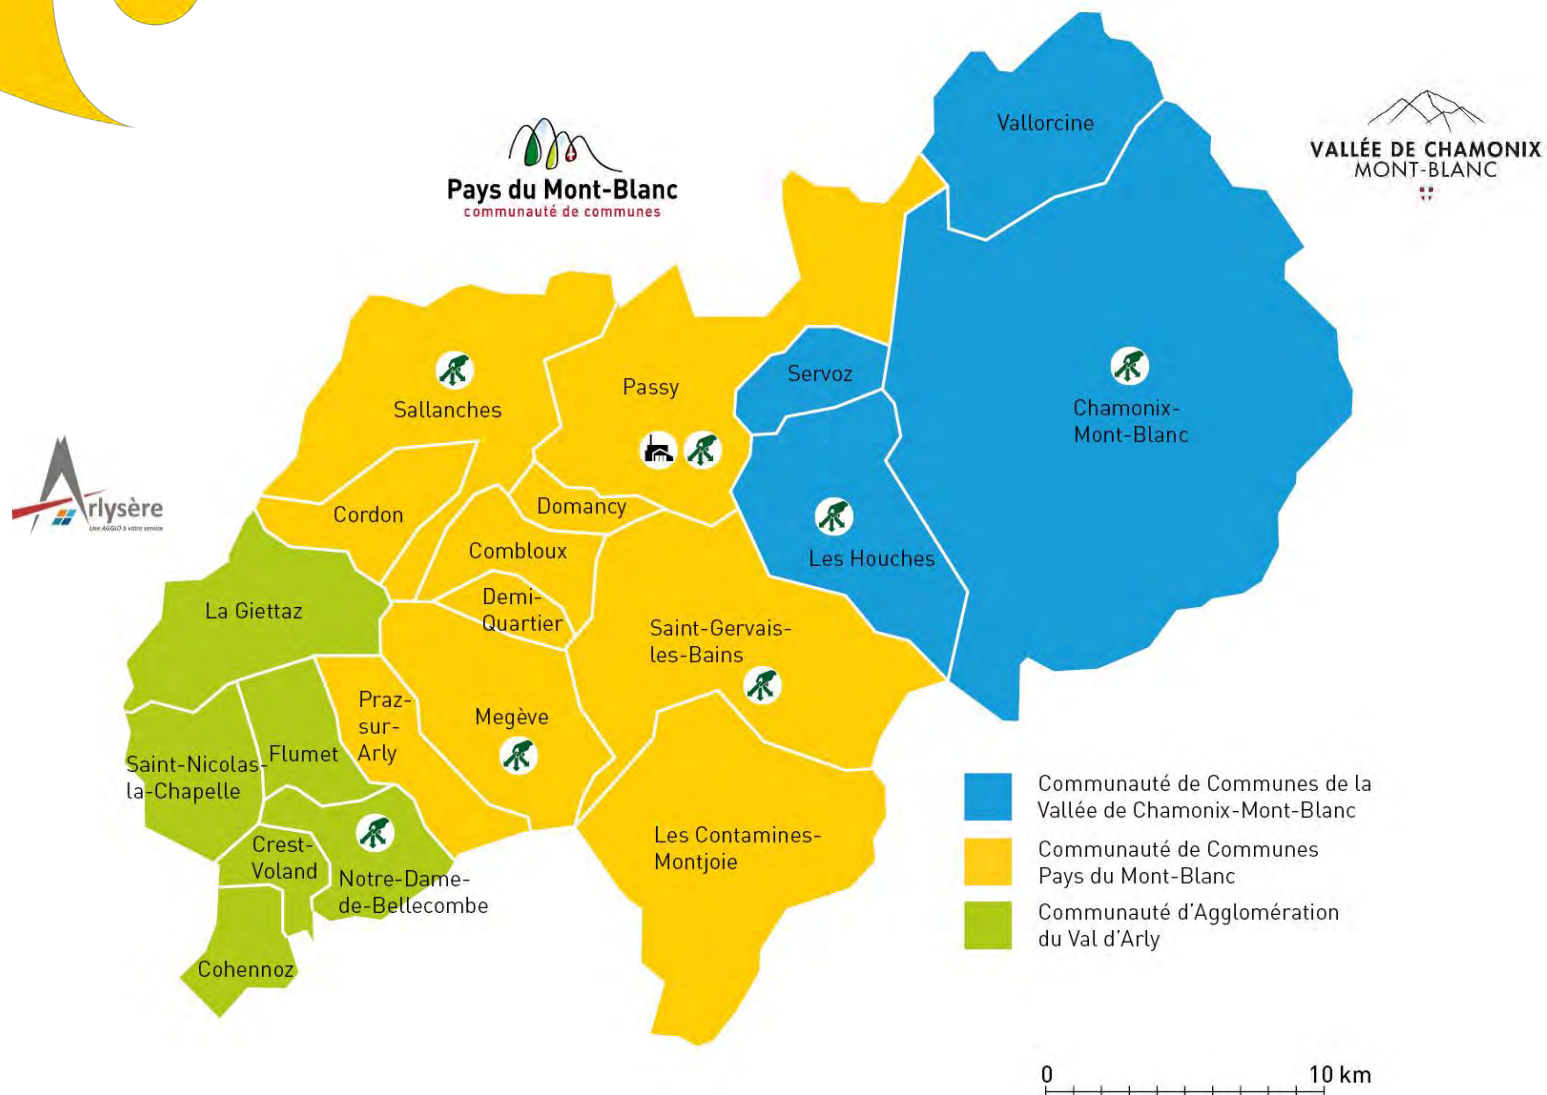

62 687 habitants
(105 277 DGF)
zone touristique

8 agents
dont 6 animateurs

Déchets : qui s'occupe de quoi ?

Mairie
des 20 communes

- Nettoyage des abords des points de collecte
- Gestion des dépôts sauvages

3 collectivités
adhérentes

- **Collecte** des déchets
- Gestion des déchèteries
- Implantation des points de collecte

SITOM des Vallées
du Mont-Blanc

- Sensibilisation / information
- Réduction des déchets
- **Traitement** des déchets