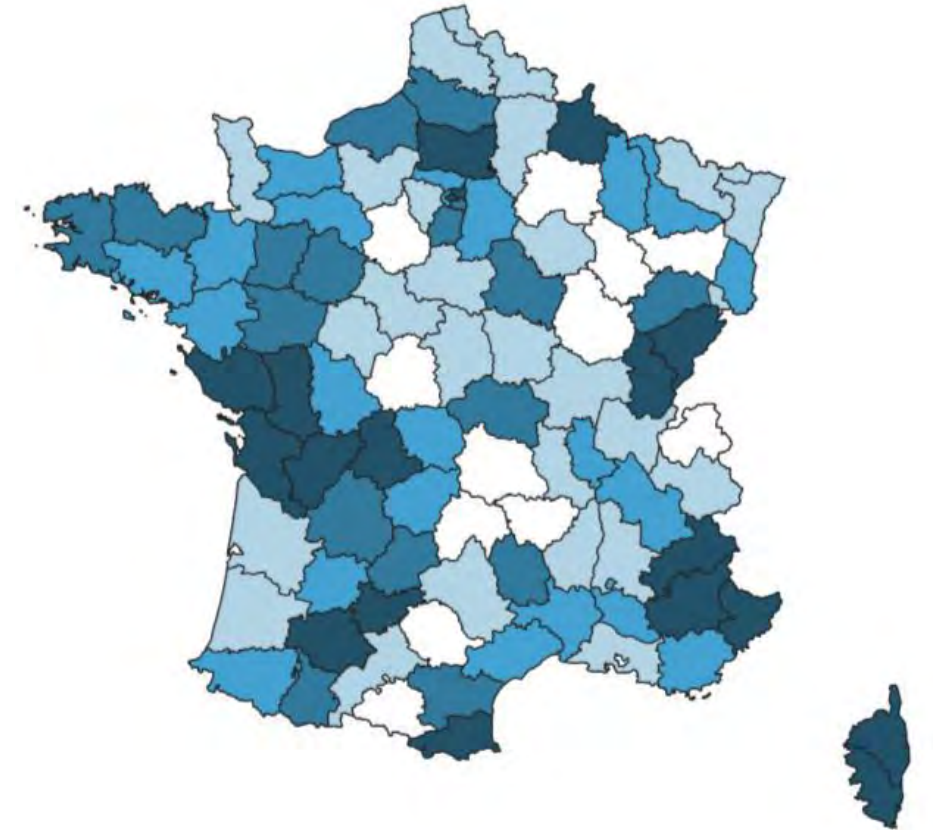

Les étapes de la simplification

Depuis 2011 → projet national qui vise à simplifier le geste de tri (expérimentation auprès de 51 collectivités et 32 centres de tri)

2015 → Projet de simplification **VALIDÉ** est inscrit dans la loi de Transition Energétique pour la Croissance Verte

Fin 2018 : lancement de campagne en 5 phases : le SITOM avec les collectivités de la Haute-Savoie est sélectionné pour la dernière phase, la phase V

Depuis 2021 : 1 français sur 2 peut trier tous ses emballages
→ Lancement d'une communication nationale (TV, radio, presse...)