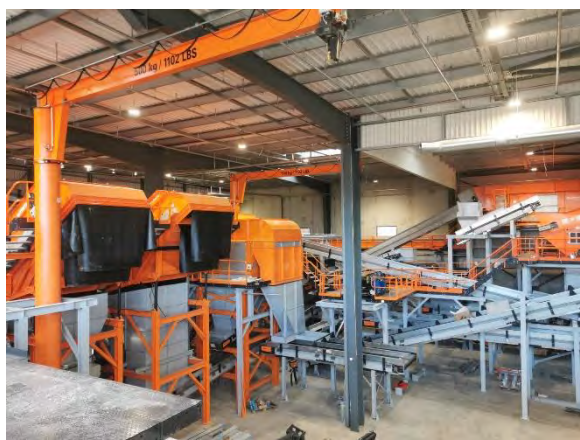

SITOM = 10% du tonnage

Un outil de tri performant

Le nouveau centre de tri accueillera et tirera tous les emballages et papiers, et petits métaux.

Plus de tonnes collectées :
environ + 500 T d'ici 2029.

	Ancien centre de tri Villy-le-Pelloux	Nouveau centre de tri Chêne-en-Semine
Nombre de machines	12	26
Débit de tri	5 T/h	15 T/h
Capacités de tri	22 000 T/an	46 000 T/an
Nombre d'opérateurs/équipe	27	29
Taille de l'usine de tri	1 800 m ²	7 820 m ²