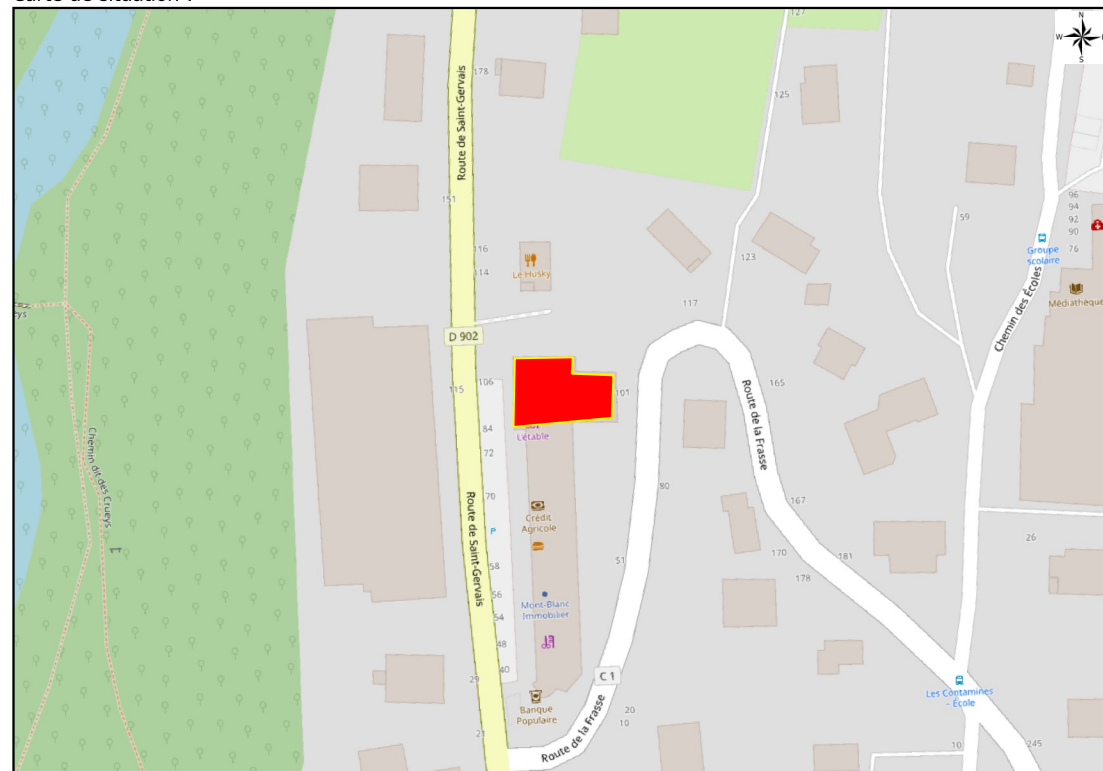

Nom(s) propriétaire(s) :

Prescription surfacique : Secteur de préservation de la diversité commerciale (L151-16)

Zone urbanisme : UA

Détails : Réseau de chaleur biomasse

Carte de situation :

EPCI : CCPMB

Département : Haute-Savoie (74)