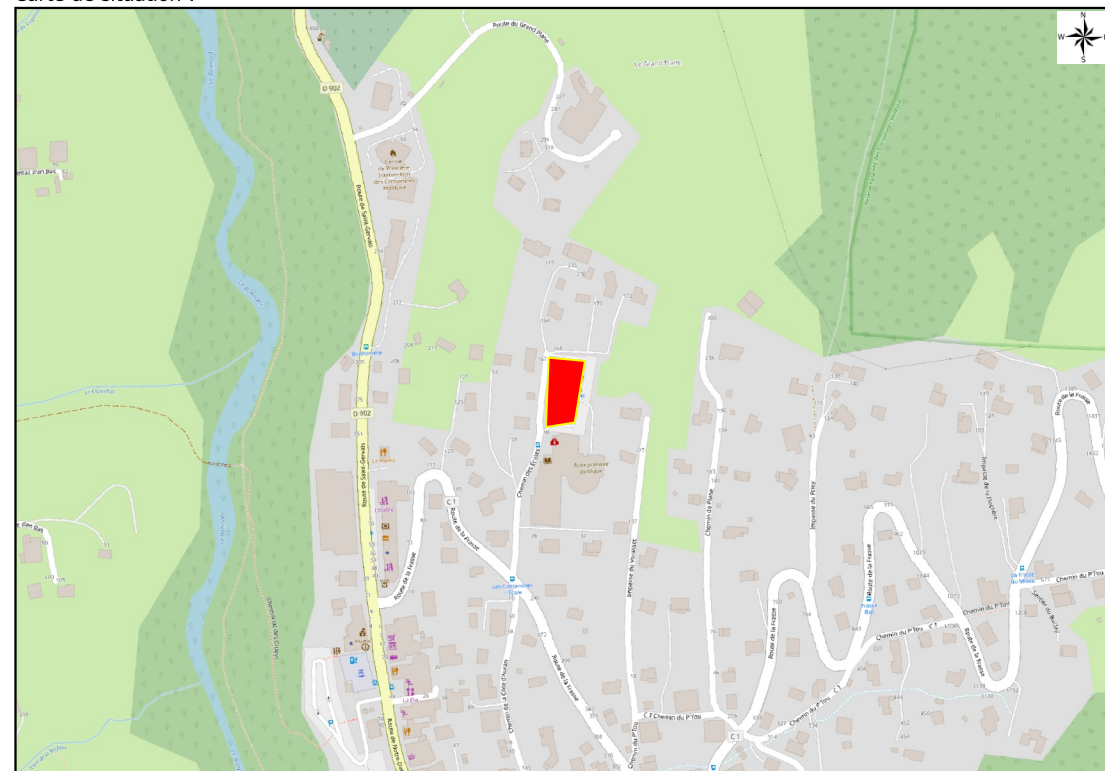

Carte de situation :

EPCI : CCPMB

Département : Haute-Savoie (74)

Région : AURA

Code INSEE : 74085